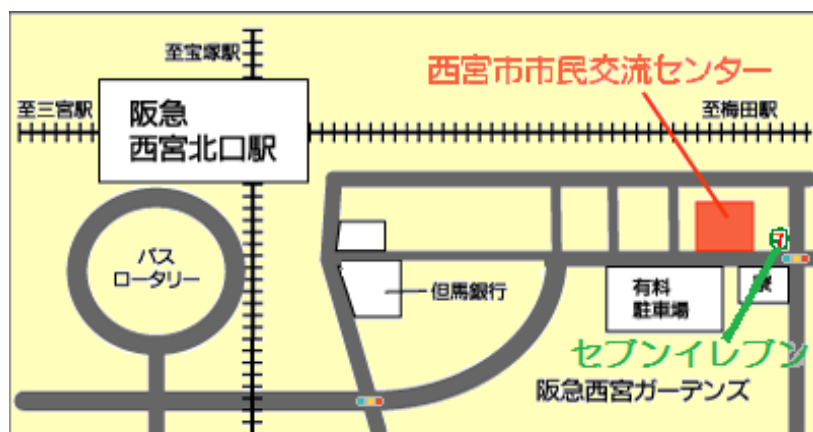

■日時

基礎編、応用編の2日間の講座です。

※「基礎編」、「応用編」の各々の1回目と2回目は同じ内容です。
ご都合の良い日を基礎編、応用編で1日ずつお選びください。

	1回目	2回目
基礎編	2月7日(火)	2月9日(木)
応用編	2月15日(水)	2月16日(木)

いずれも13時30分～15時30分の2時間です。

■会場

西宮市市民交流センター (西宮市高松町20-20)
(会場に関するお問い合わせは裏面のNPO問い合わせ先へ)